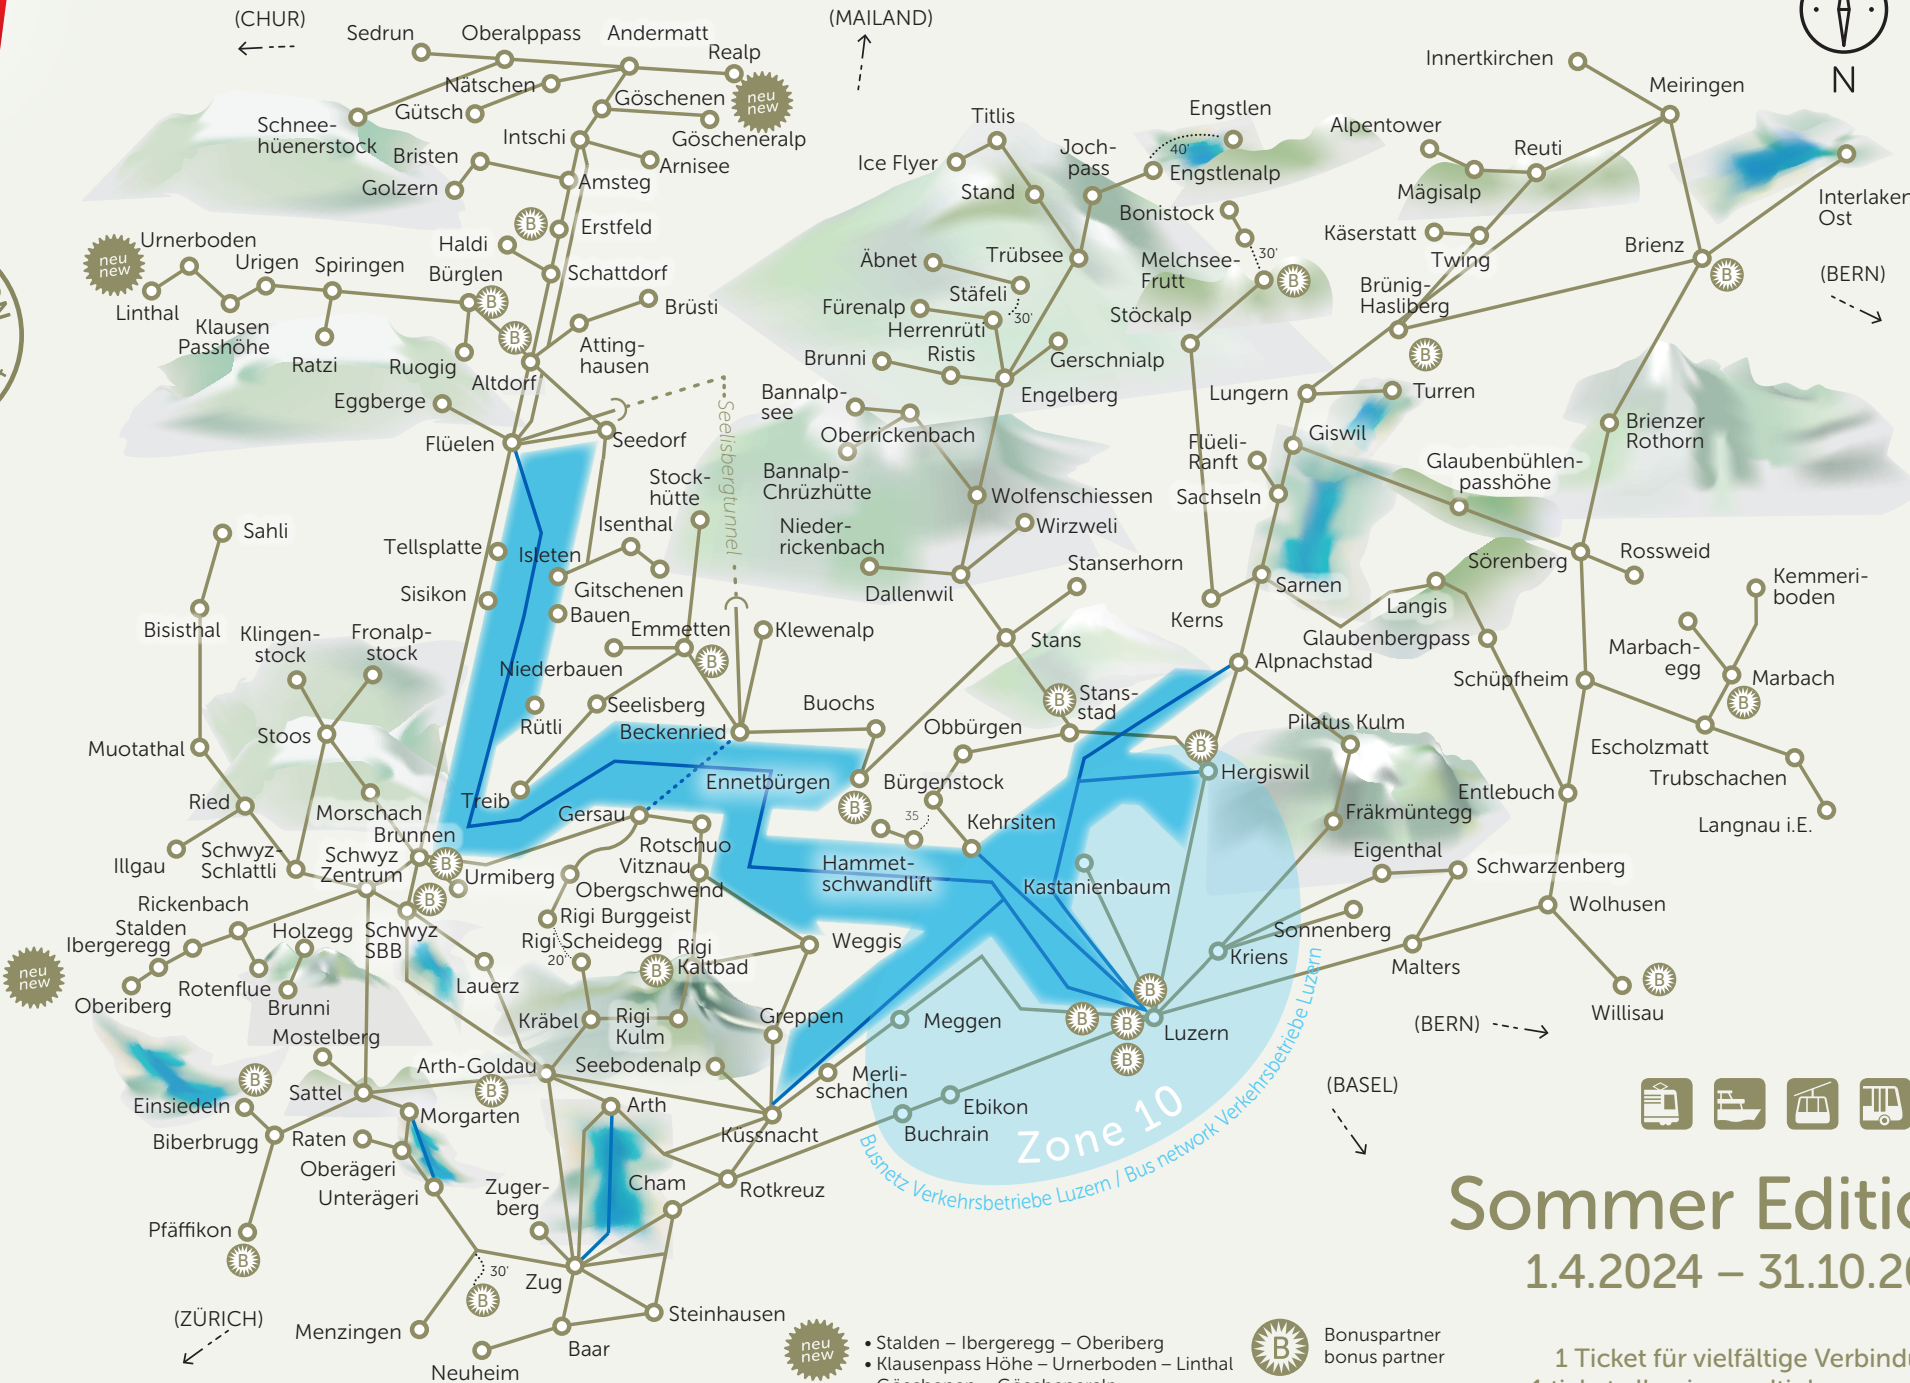

STRECKENNETZ

IHRE REGION ZUM GENIESSEN

Sommer Edition
 1.4.2024 – 31.10.2024

- Stalden – Ibergeregg – Oberberg
- Klausenpass Höhe – Urnerboden – Linthal
- Göschenen – Göscheneralp

Bonuspartner
 bonus partner

1 Ticket für vielfältige Verbindungen
 1 ticket allowing multiple connections